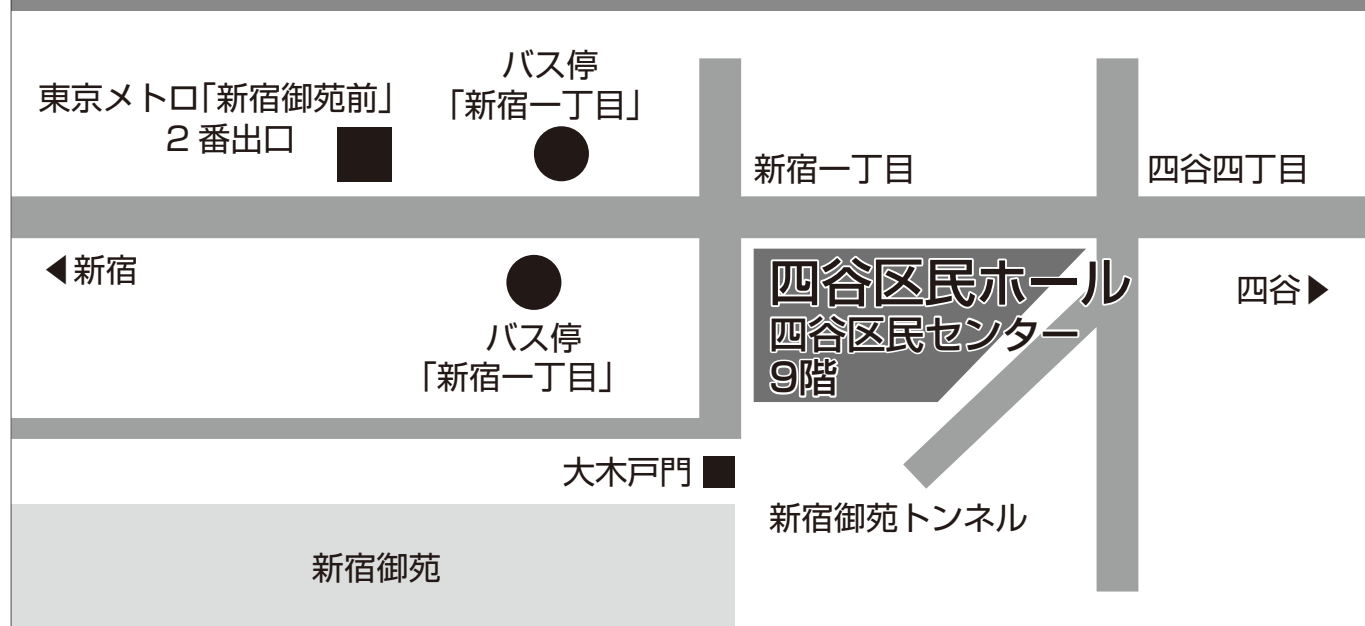

四谷区民ホール(9階)

●会場

新宿区立四谷区民ホール(9階)

〒160-8581 東京都新宿区内藤町87番地

●アクセス 【地下鉄】

丸ノ内線「新宿御苑前」2番出口(大木戸門)
より徒歩5分

【都バス】

品97 新宿駅西口一品川車庫「新宿一丁目」下車