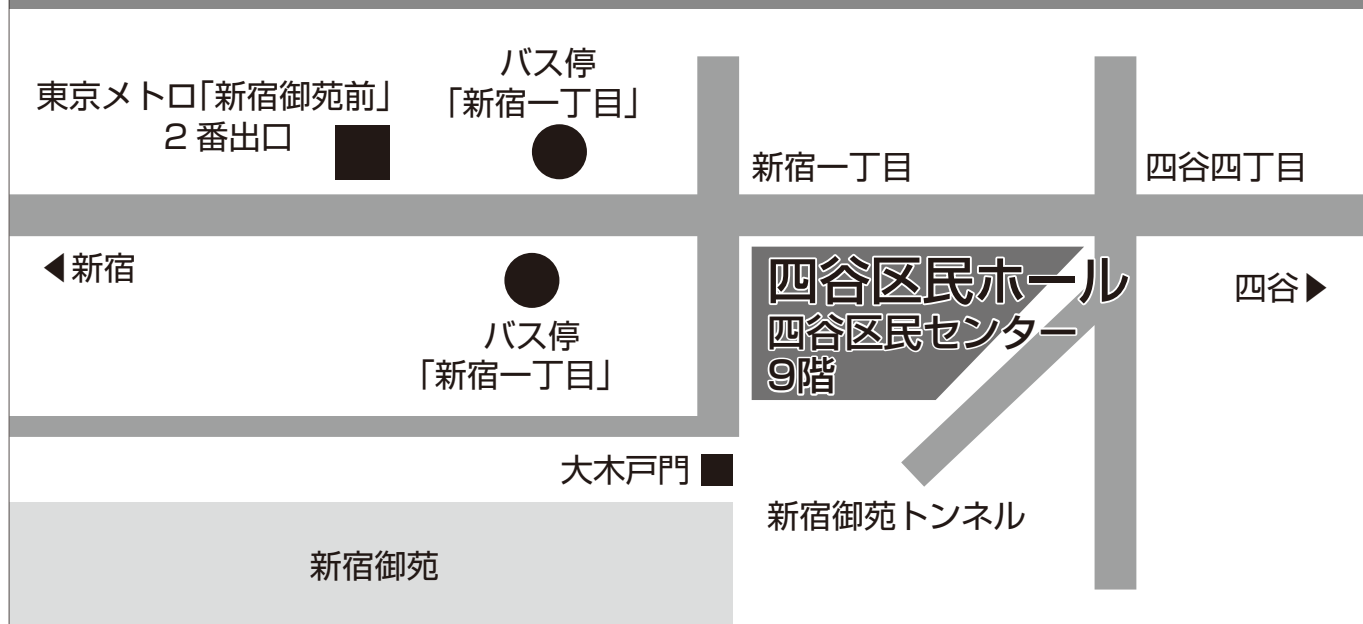

四谷区民ホール(9階)

●会場

新宿区立四谷区民ホール(9階)

〒160-8581 東京都新宿区内藤町87番地

●アクセス 【地下鉄】

丸ノ内線「新宿御苑前」2番出口(大木戸門)
より徒歩5分

【都バス】

品97 新宿駅西口一品川車庫「新宿一丁目」下車